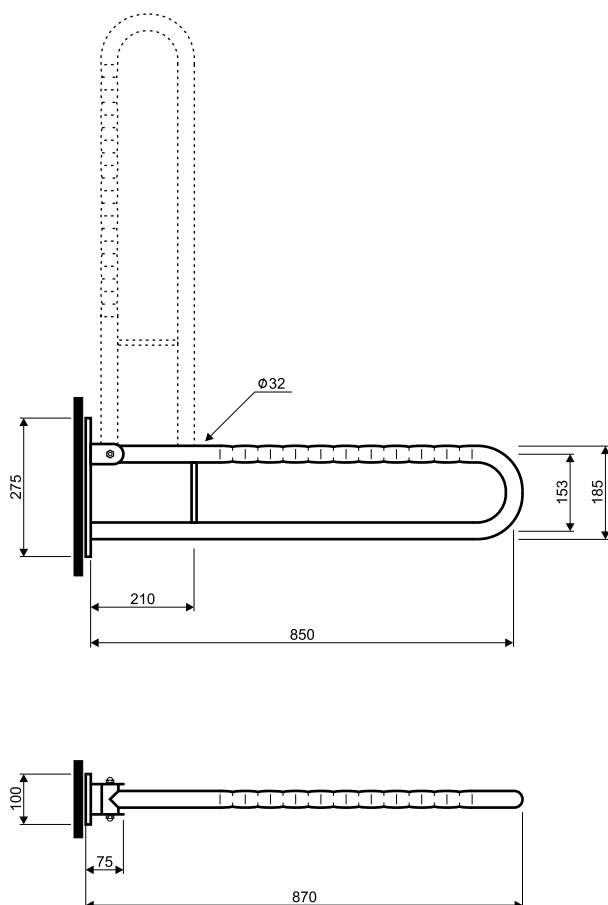

## Poręcz WC ścienna łukowa uchylna 85

# KOŁO

### Poręcz WC ścienna łukowa uchylna 850 mm

Numer: **L1061102**  
 Długość: 850 mm  
 Średnica:  $\phi$  32 mm  
 Powierzchnia: falista

Numer: **L1061101**  
 Długość: 850 mm  
 Średnica:  $\phi$  32 mm  
 Powierzchnia: gładka

Numer: **L1061104**  
 Długość: 850 mm  
 Średnica:  $\phi$  32 mm  
 Powierzchnia: matowa

Produkt wykonany ze stali nierdzewnej

W komplecie zestaw montażowy do ściany twardej (cegła pełna, beton)

AKCESORIA  
LEHNEN